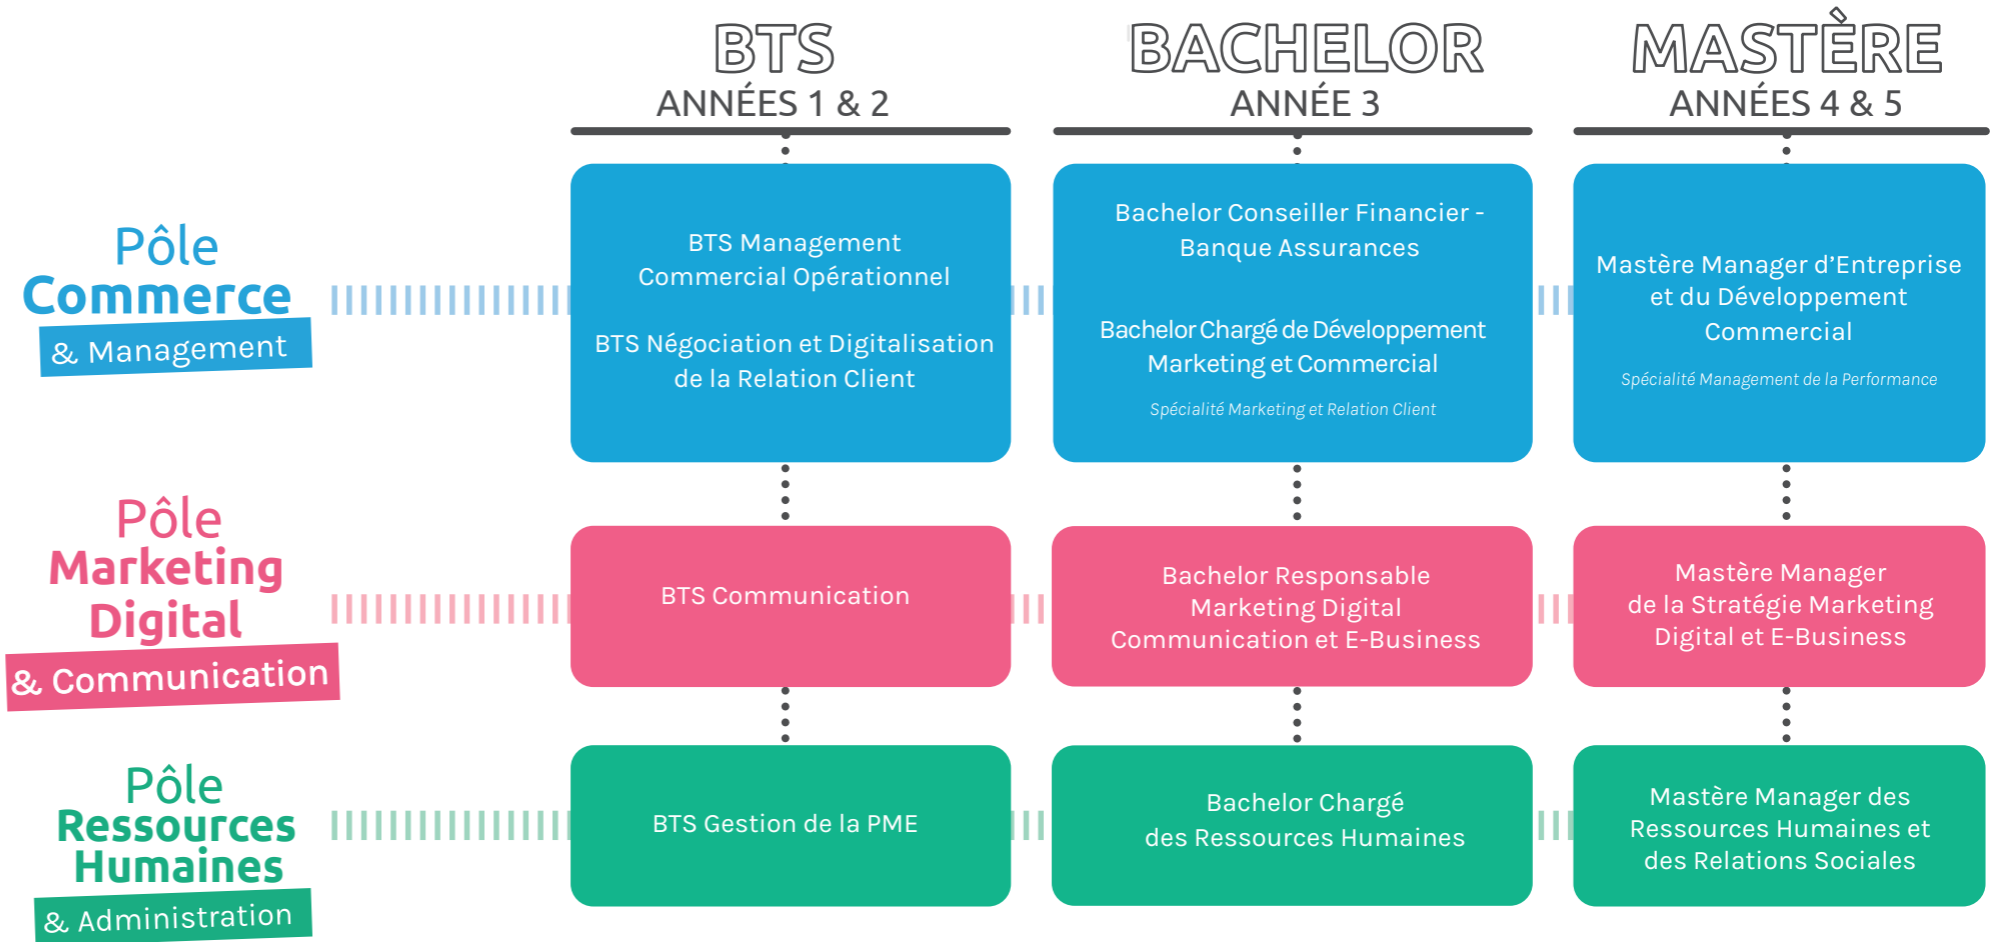

Vous souhaitez recruter un alternant ?

Nous vous accompagnons dans votre recrutement !

UN RECRUTEMENT SIMPLIFIÉ

- Un échange personnalisé afin de définir vos besoins en recrutement
- Une présélection de candidats parmi un vivier de plus de 2 000 CV
- Un jobdating sur mesure pour votre entreprise

UN INVESTISSEMENT DURABLE

- Prise en charge du coût de la formation par l'intermédiaire de votre OPCO
- Rémunération de l'alternant en pourcentage du SMIC et exonération des cotisations sociales
- Accompagnement administratif à la mise en place du contrat
- Formation d'un alternant à l'image de votre entreprise

L'ISME, C'EST AUSSI

- Une sélection de candidats exigeante grâce à un entretien et des tests personnalisés
- Une expertise métier avec 90% de formateurs issus du monde professionnel
- Un suivi individualisé de chaque étudiant par un coach ISME
- Une pédagogie au service de l'employabilité avec un taux d'insertion professionnelle de 94% en 2022

Nos formations en alternance

Diplômes reconnus par l'État

Nos formations sont certifiées et reconnues par l'État
(Contrat d'apprentissage ou contrat de professionnalisation)

Certification qualité délivrée au titre des actions de formation pour les campus de Nantes et La Rochelle

VOTRE INTERLOCUTEUR

Le service « Admissions et Relations Entreprises » se tient à votre écoute pour répondre à vos besoins !

Faustine RISSO
Chargée d'Admissions et Relations Entreprises

faustine.risso@isme.fr
07 57 10 33 86