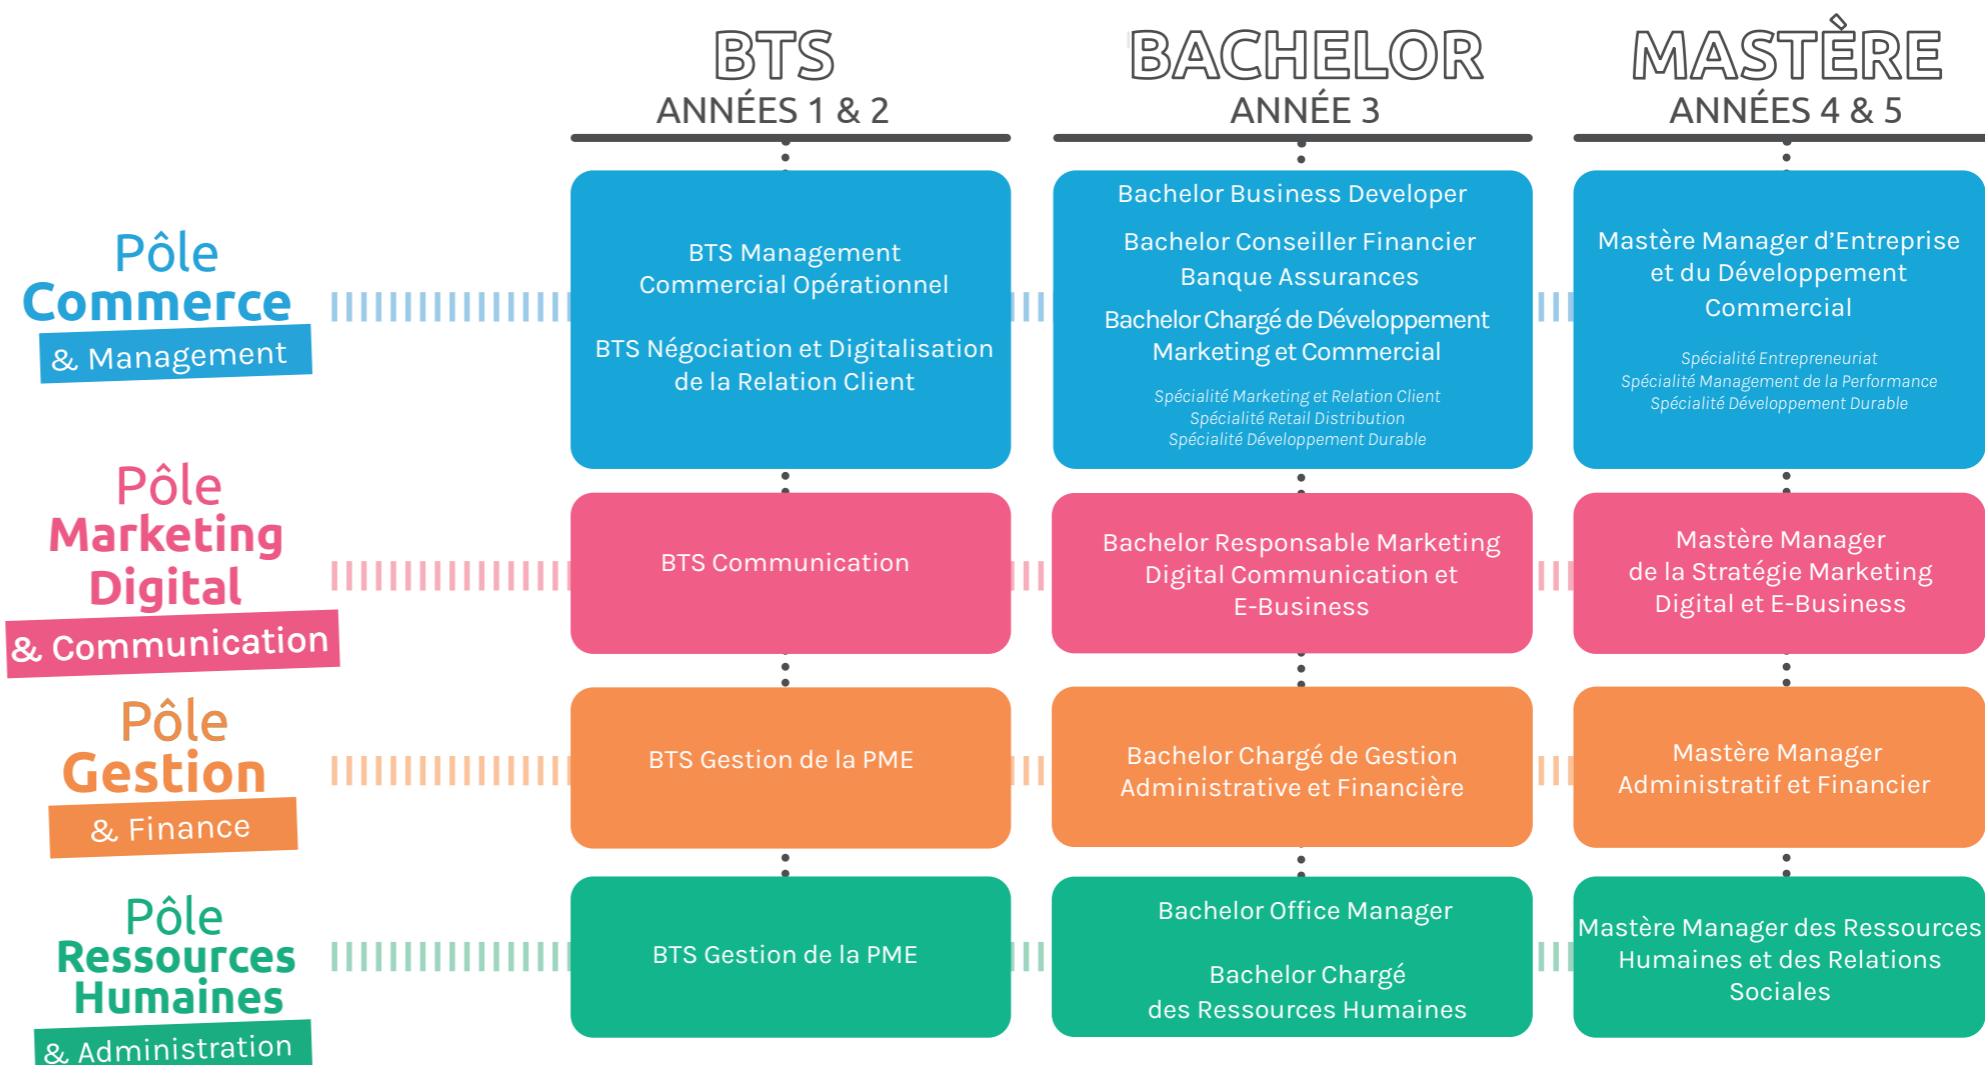

Nos formations en alternance

Diplômes reconnus par l'État

Nos formations sont certifiées et reconnues par l'État
(Contrat d'apprentissage ou contrat de professionnalisation)

Certification qualité délivrée au titre des actions de formation pour les campus de Nantes et La Rochelle

VOTRE INTERLOCUTEUR

Le service « **Admissions et Relations Entreprises** » se tient à votre écoute pour répondre à vos besoins !

clementine.maugeais@isme.fr
07 48 10 37 13